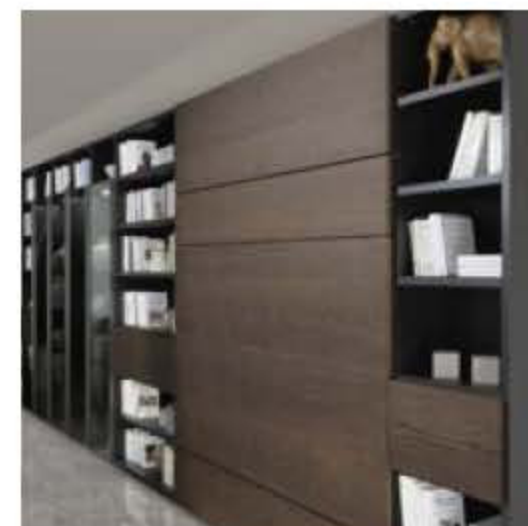

Composition N. 102

L. 560 cm H. 226,5 cm D. 44 cm

Orizzonte bookcases system. Structure and backside matt terra lacquered doors in rovere bruciato oak. Glass doors with metallic frame matt canna di fucile lacquered.

pages 146-147

Multifunctional composition with an integrated bed.