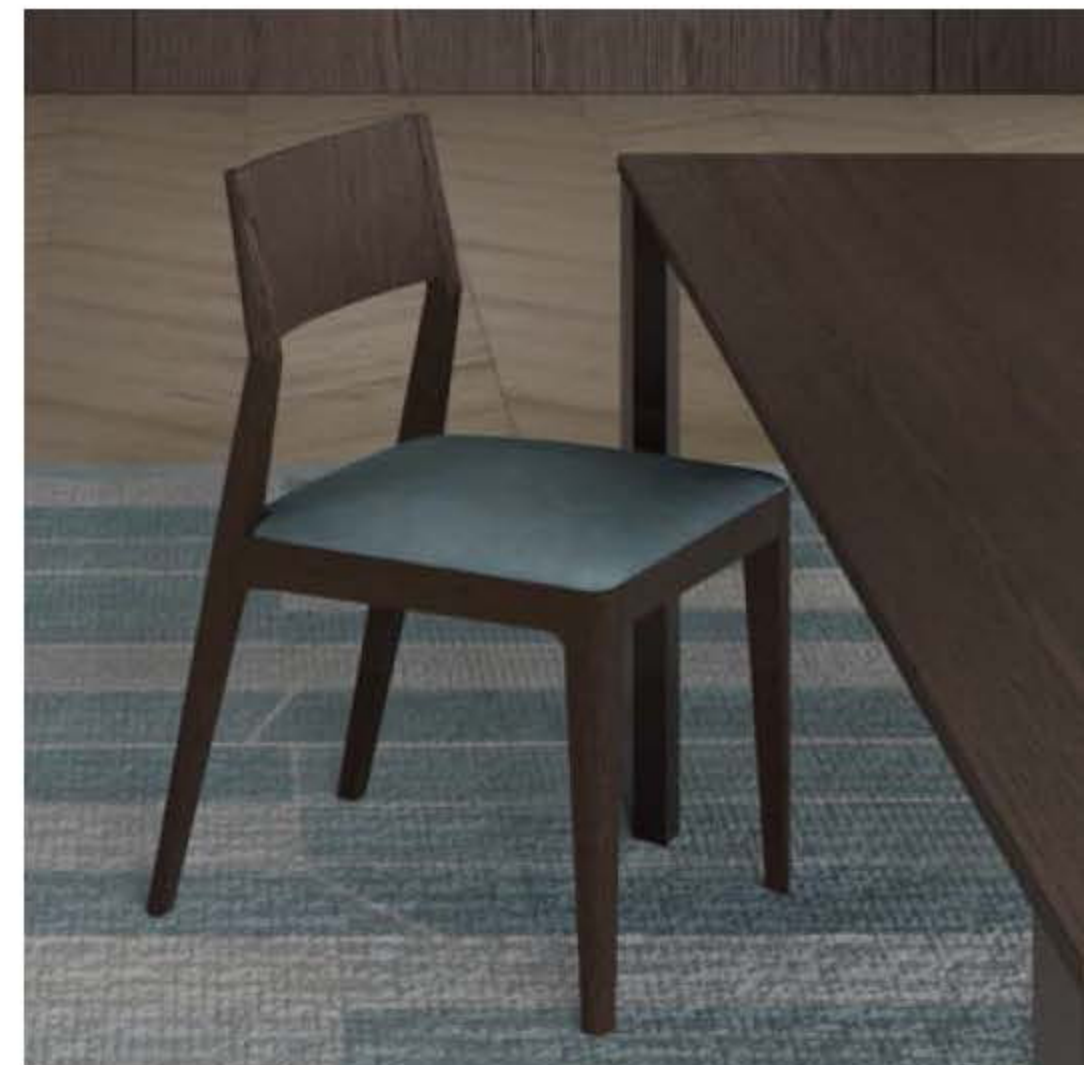

Sedie Daisy

L. 46 cm H. 80 cm P. 53 cm

Struttura in rovere bruciato seduta in tessuto turchese.

pagina 102

Pannellatura pannelli a muro in rovere bruciato con mensole vetro retroilluminate.

**Table Wally**